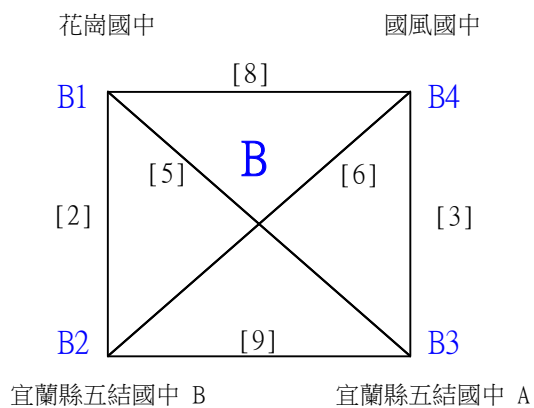

110年花蓮縣市民代表盃羽球錦標賽

取3名

國中男生團體組

共7籤