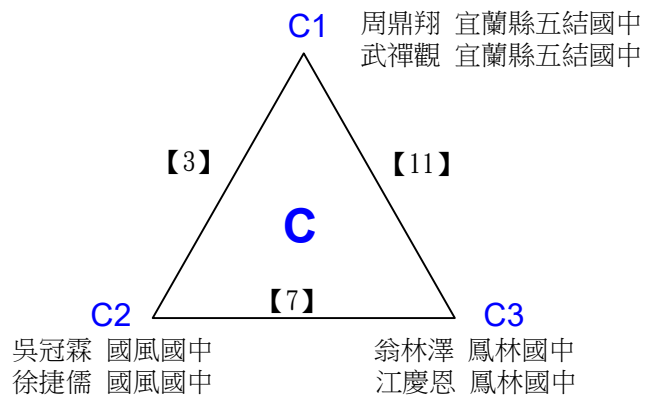

110年花蓮縣市民代表盃羽球錦標賽

取4名

國中組男生雙打 共12籤