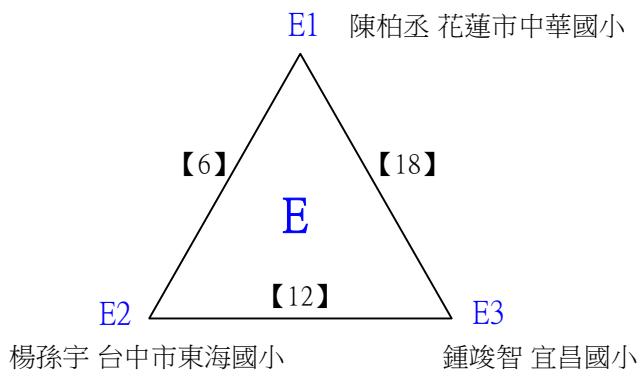

110年花蓮縣市民代表盃羽球錦標賽

取4名

國小低年級組男生單打 共16籤