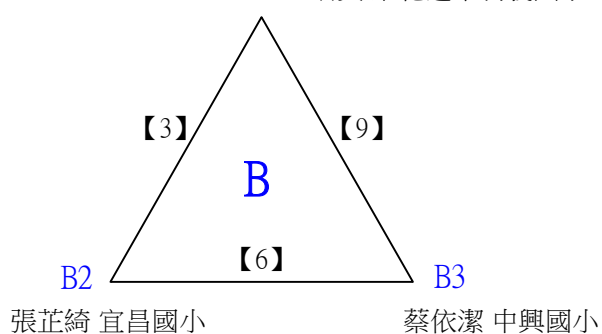

# 110年花蓮縣市民代表盃羽球錦標賽

取4名

國小中年級組男生單打 共9籤

決賽:三角取一，抽籤決定位置

# 110年花蓮縣市民代表盃羽球錦標賽

取3名

國小高年級組女生單打 共7籤

葉子綸 中興國小

許筱宓 海星國小

葉沛瑜 宜昌國小

陳家婕 花蓮市明義國小

B1 潘奕昕 花蓮市明義國小