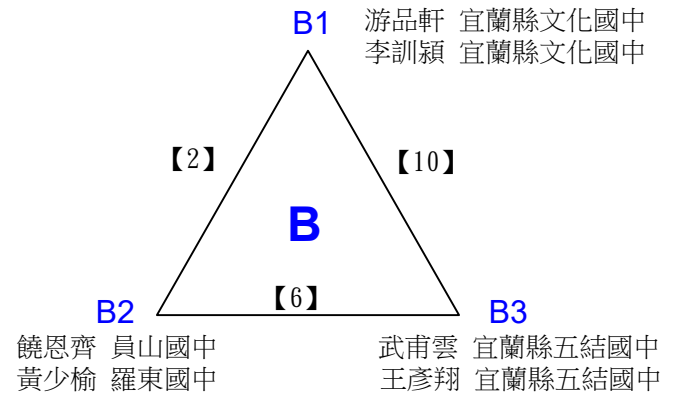

110年花蓮縣市民代表盃羽球錦標賽

取4名

國中組男生雙打 共12籤