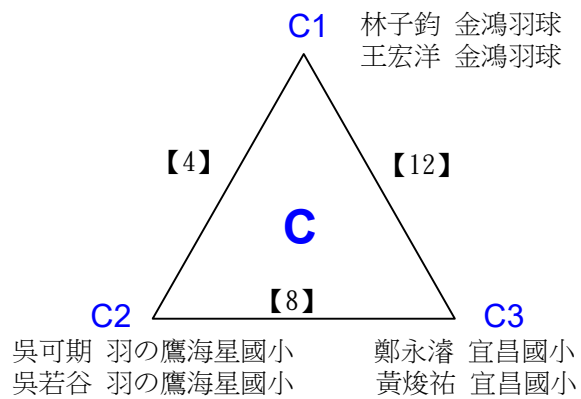

110年花蓮縣市民代表盃羽球錦標賽

取4名

國小中年級組男生雙打 共10籤