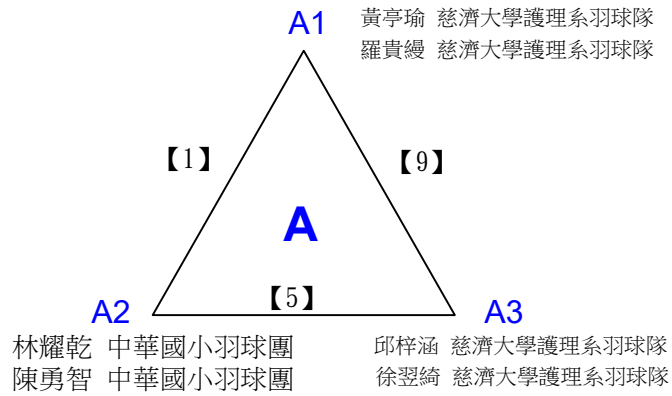

110年花蓮縣市民代表盃羽球錦標賽

取4名

社會組歡樂雙打 共12籤