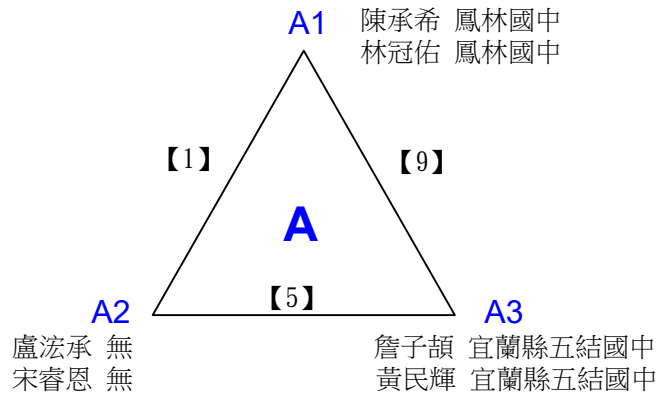

110年花蓮縣市民代表盃羽球錦標賽

取4名

國中組男生雙打 共12籤