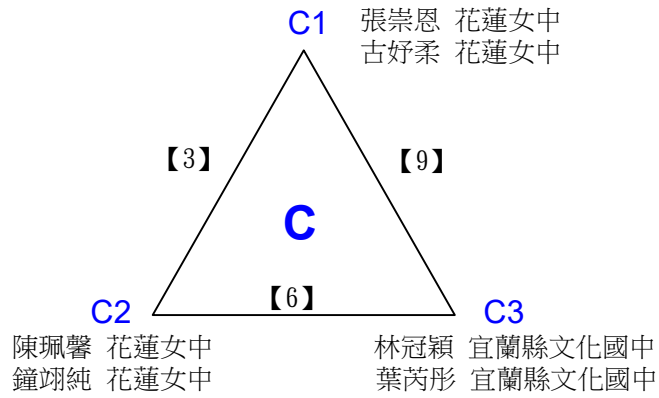

110年花蓮縣市民代表盃羽球錦標賽

取4名

高中組女生雙打 共9籤