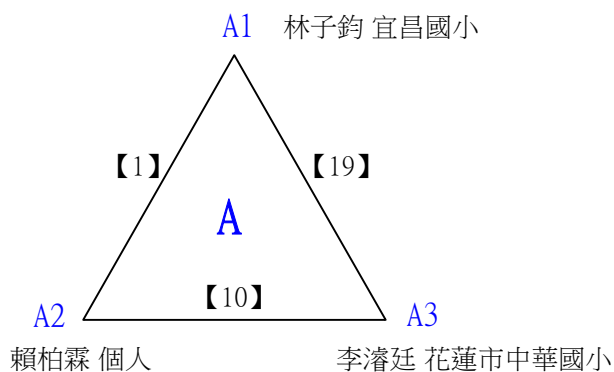

110年花蓮縣市民代表盃羽球錦標賽

取4名

國小中年級組男生單打 共27籤