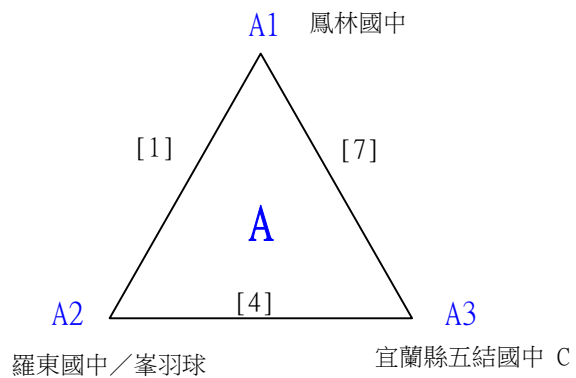

110年花蓮縣市民代表盃羽球錦標賽

取3名

國中男生團體組

共7籤