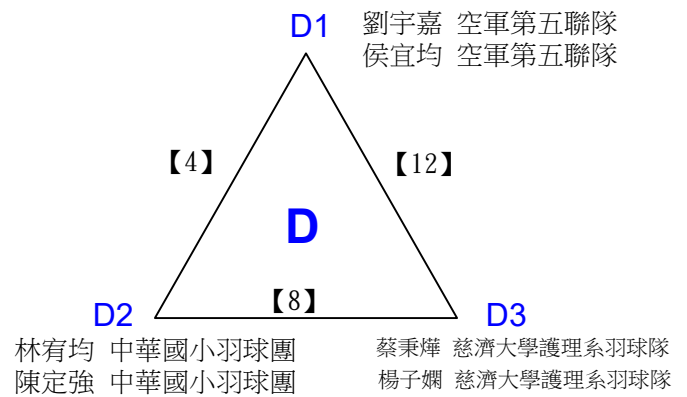

110年花蓮縣市民代表盃羽球錦標賽

取4名

社會組歡樂雙打 共12籤