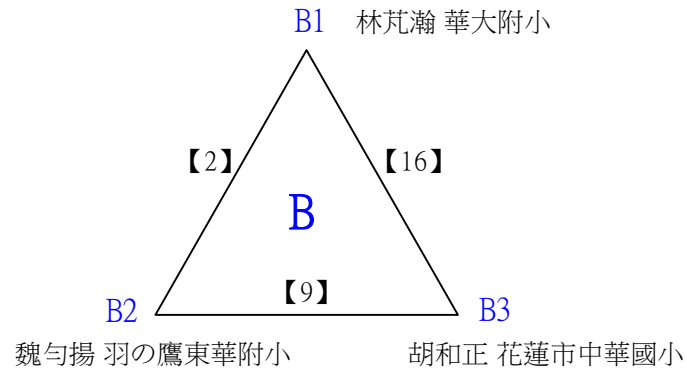

110年花蓮縣市民代表盃羽球錦標賽

取4名

國小高年級組男生單打 共21籤