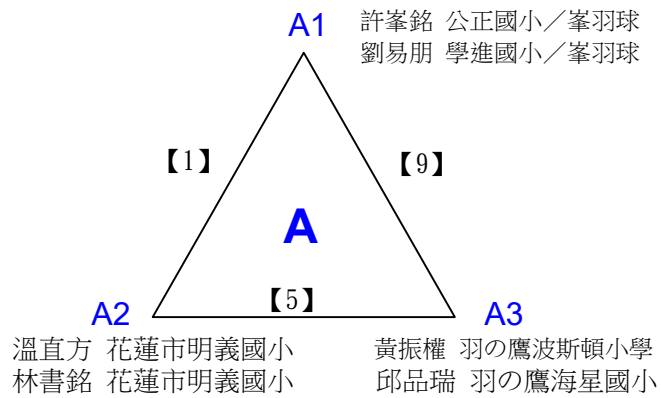

110年花蓮縣市民代表盃羽球錦標賽

取4名

國小中年級組男生雙打 共10籤