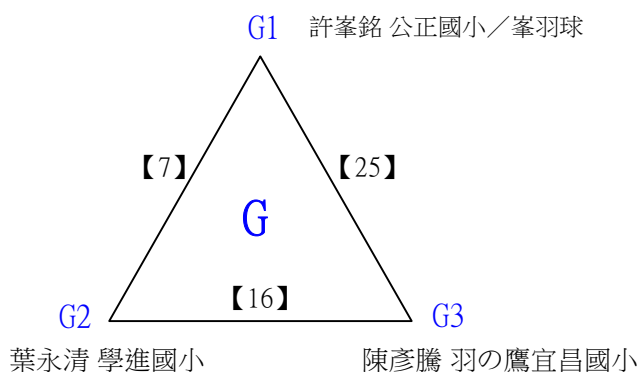

110年花蓮縣市民代表盃羽球錦標賽

取4名

國小中年級組男生單打 共27籤