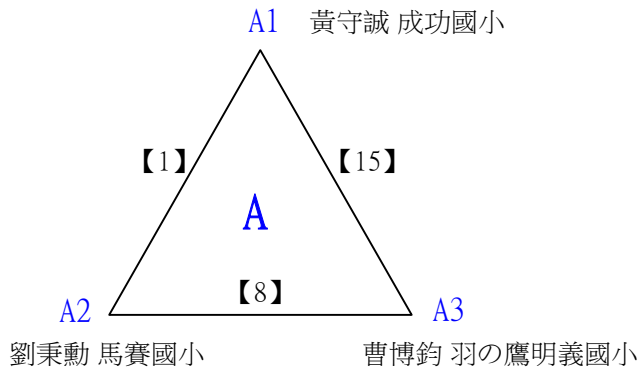

110年花蓮縣市民代表盃羽球錦標賽

取4名

國小高年級組男生單打 共21籤