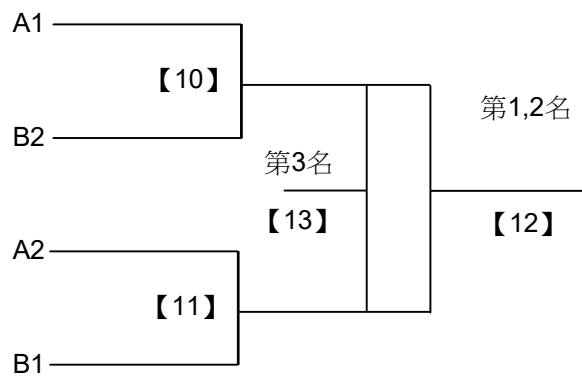

# 110年花蓮縣市民代表盃羽球錦標賽

取3名

國小高年級組女生單打 共4籤

決賽:分組取二，直接帶入