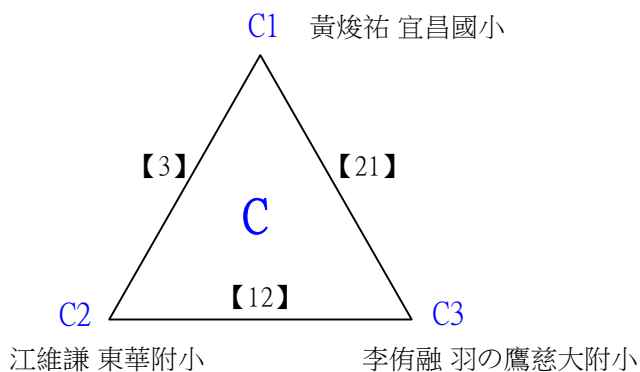

110年花蓮縣市民代表盃羽球錦標賽

取4名

國小中年級組男生單打 共27籤