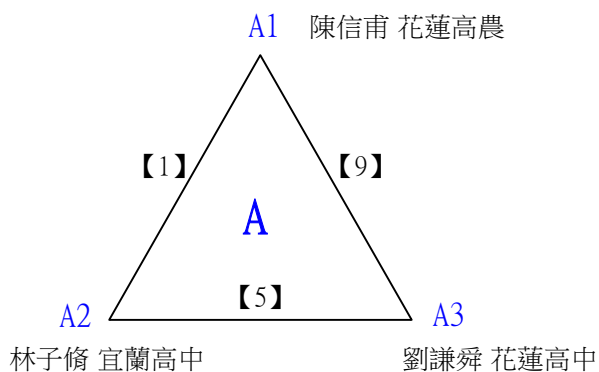

110年花蓮縣市民代表盃羽球錦標賽

取4名

高中組男生單打 共10籤