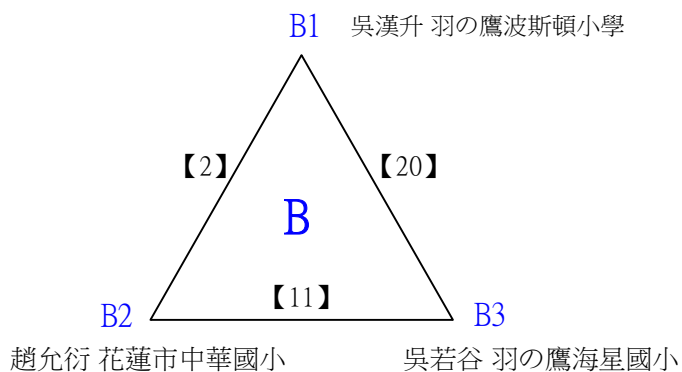

110年花蓮縣市民代表盃羽球錦標賽

取4名

國小中年級組男生單打 共27籤