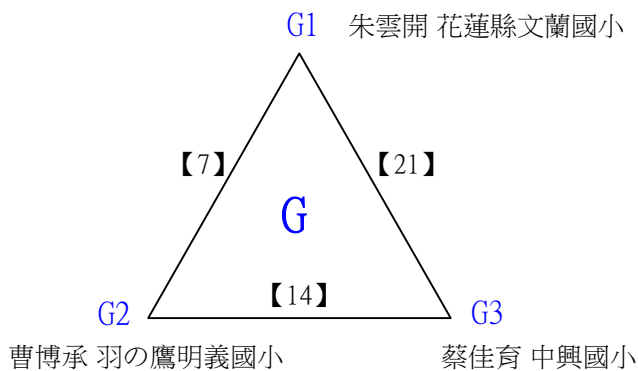

110年花蓮縣市民代表盃羽球錦標賽

取4名

國小高年級組男生單打 共21籤