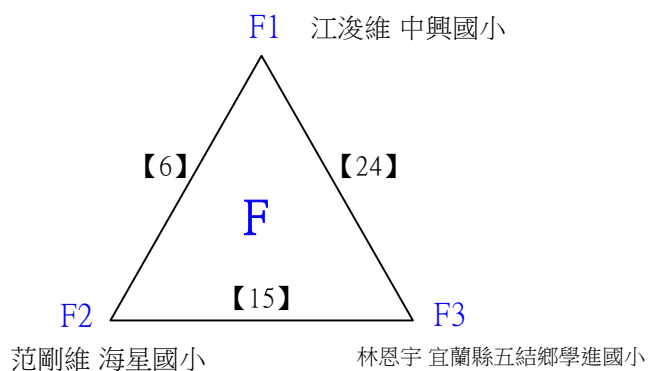

110年花蓮縣市民代表盃羽球錦標賽

取4名

國小中年級組男生單打 共27籤