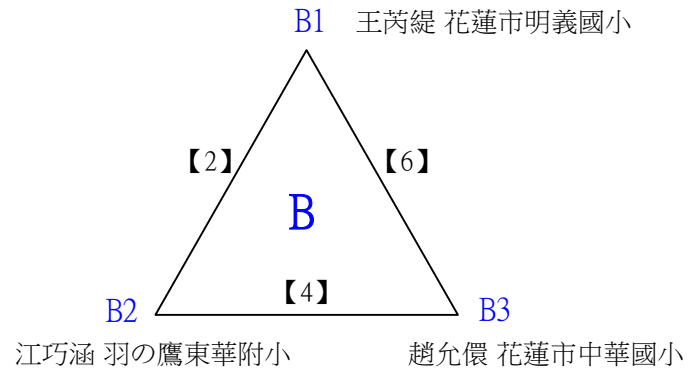

# 110年花蓮縣市民代表盃羽球錦標賽

取3名

國小低年級組女生單打 共6籤

# 110年花蓮縣市民代表盃羽球錦標賽

取3名

國小低年級組女生單打 共4籤

決賽:分組取二，直接帶入