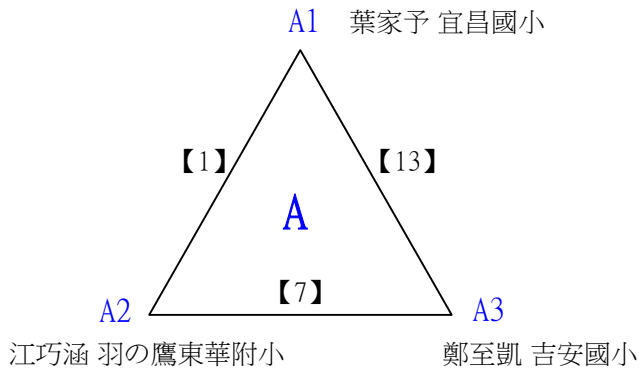

110年花蓮縣市民代表盃羽球錦標賽

取4名

國小低年級組男生單打 共16籤