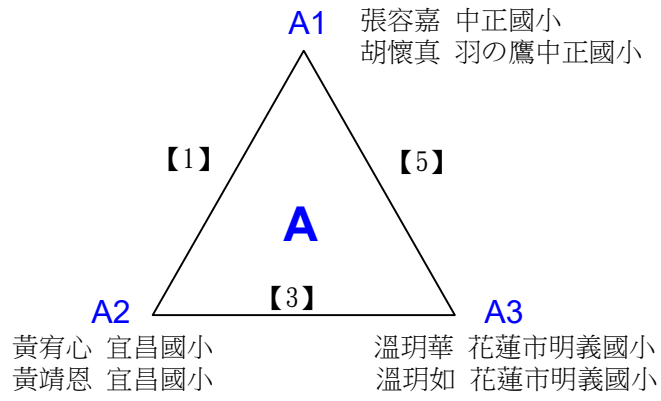

110年花蓮縣市民代表盃羽球錦標賽

取3名

國小中年級組女生雙打 共6籤