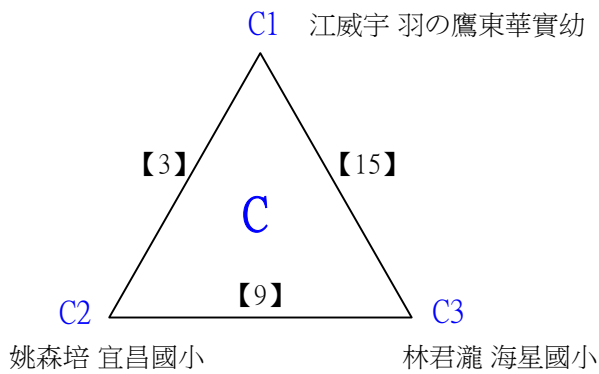

110年花蓮縣市民代表盃羽球錦標賽

取4名

國小低年級組男生單打 共16籤