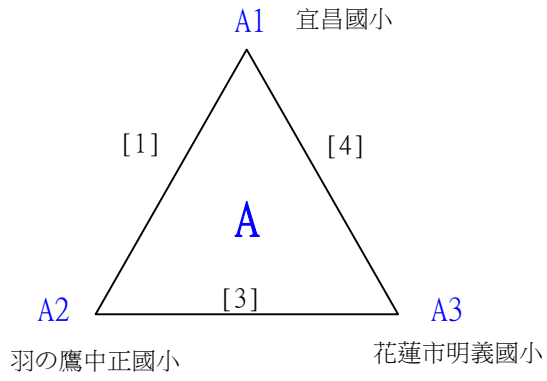

110年花蓮縣市民代表盃羽球錦標賽

取3名

國小男生團體組

共5籤