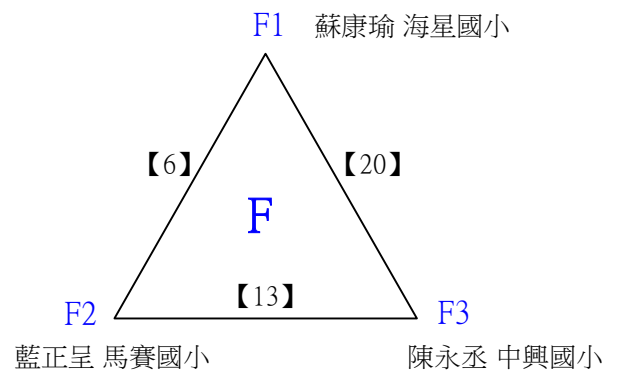

110年花蓮縣市民代表盃羽球錦標賽

取4名

國小高年級組男生單打 共21籤