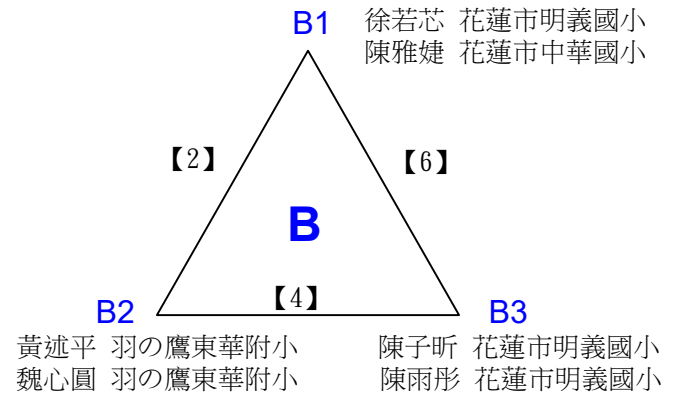

110年花蓮縣市民代表盃羽球錦標賽

取3名

國小中年級組女生雙打 共6籤