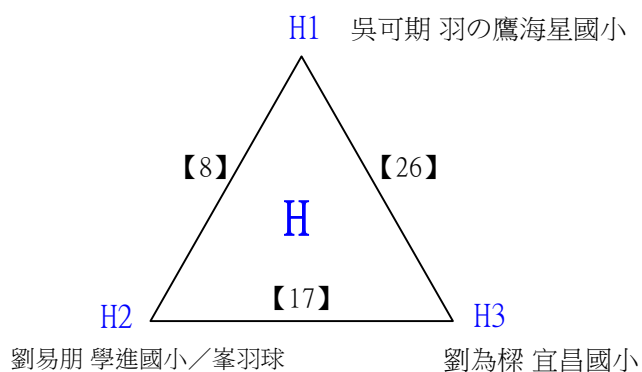

110年花蓮縣市民代表盃羽球錦標賽

取4名

國小中年級組男生單打 共27籤