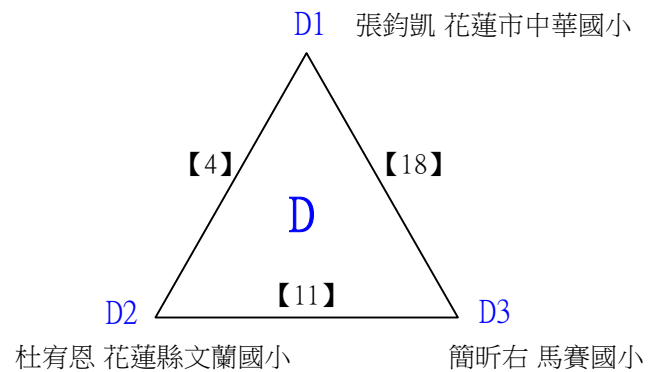

110年花蓮縣市民代表盃羽球錦標賽

取4名

國小高年級組男生單打 共21籤