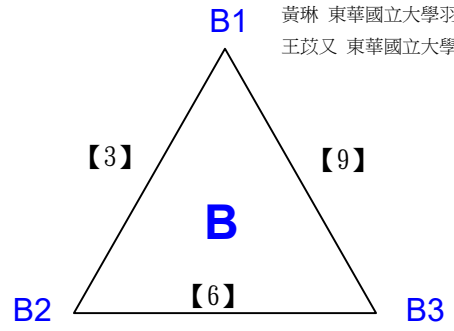

# 110年花蓮縣市民代表盃羽球錦標賽

取3名

社會組女子雙打 共7籤

呂婉菁 甘丹羽球  
劉家馨 甘丹羽球

薛宇涵 東華國立大學羽球乙組校隊  
黃筠婷 東華國立大學羽球乙組校隊

黃琳 東華國立大學羽球乙組校隊  
王苡又 東華國立大學羽球乙組校隊

依仰·拿難 花蓮女中  
蔡佳惠 花蓮女中

張莞莘 中華國小羽球團  
陳佳宜 中華國小羽球團