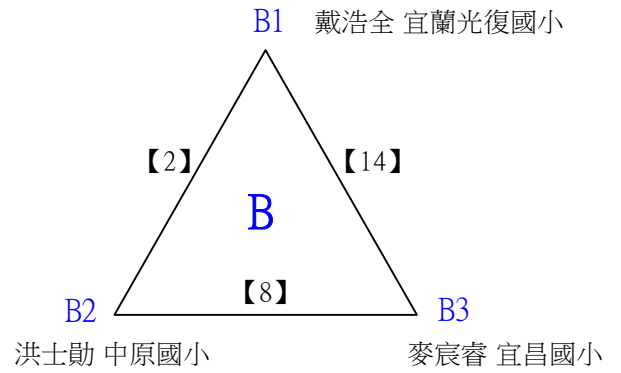

110年花蓮縣市民代表盃羽球錦標賽

取4名

國小低年級組男生單打 共16籤