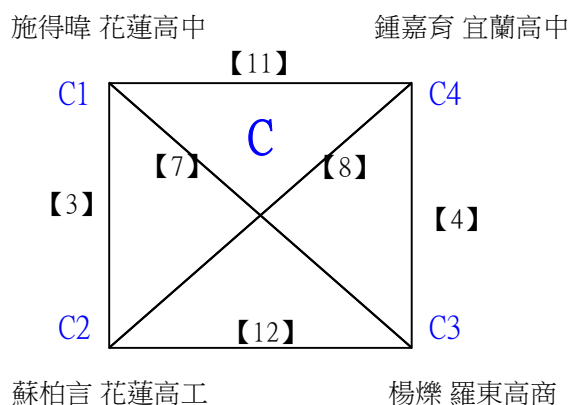

110年花蓮縣市民代表盃羽球錦標賽

取4名

高中組男生單打 共10籤