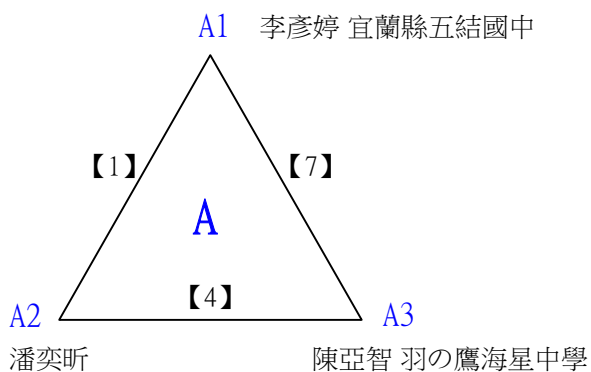

110年花蓮縣市民代表盃羽球錦標賽

取3名

國中組女生單打 共7籤