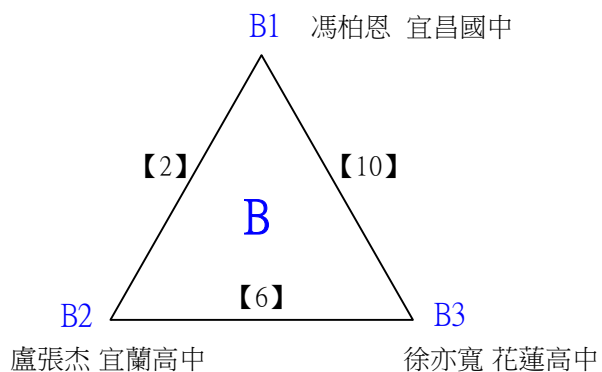

110年花蓮縣市民代表盃羽球錦標賽

取4名

高中組男生單打 共10籤