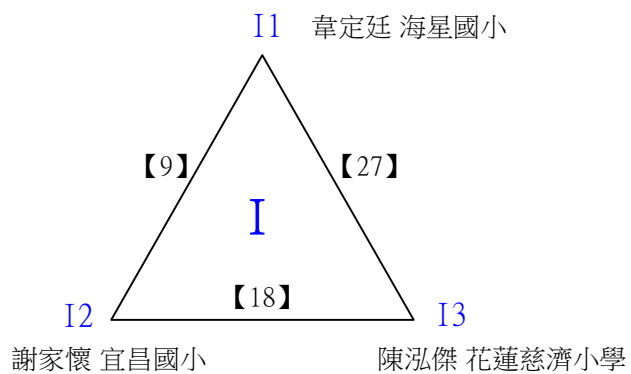

110年花蓮縣市民代表盃羽球錦標賽

取4名

國小中年級組男生單打 共27籤