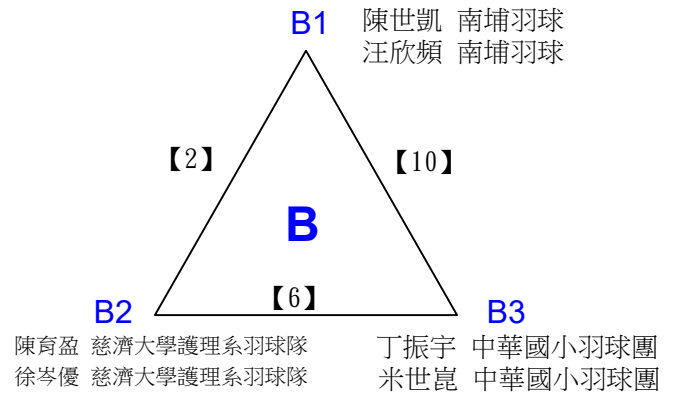

110年花蓮縣市民代表盃羽球錦標賽

取4名

社會組歡樂雙打 共12籤