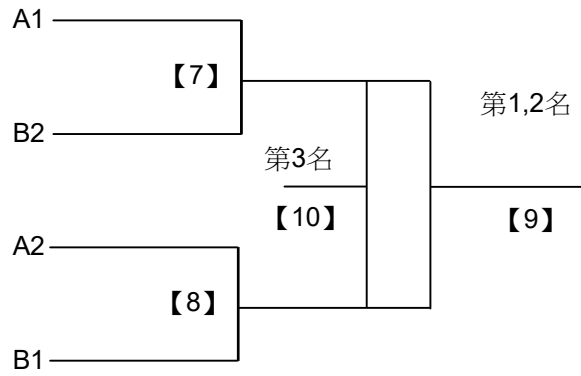

110年花蓮縣市民代表盃羽球錦標賽

取3名

國小低年級組女生單打 共4籤

決賽:分組取二，直接帶入