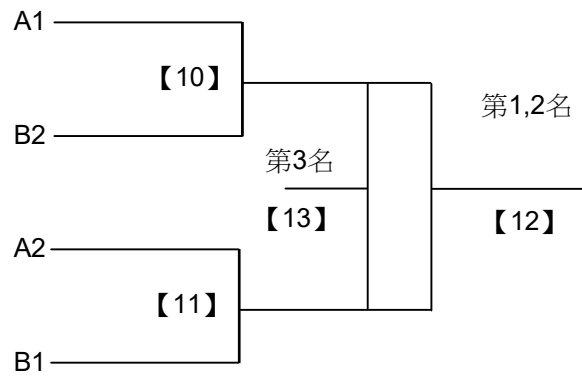

110年花蓮縣市民代表盃羽球錦標賽

取3名

國中組女生單打 共4籤

決賽:分組取二，直接帶入