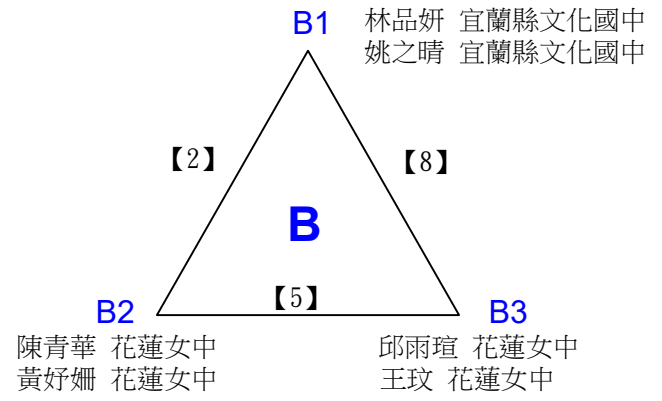

110年花蓮縣市民代表盃羽球錦標賽

取4名

高中組女生雙打 共9籤