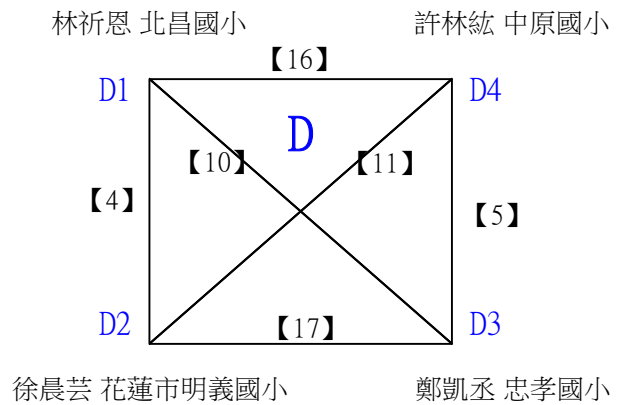

110年花蓮縣市民代表盃羽球錦標賽

取4名

國小低年級組男生單打 共16籤