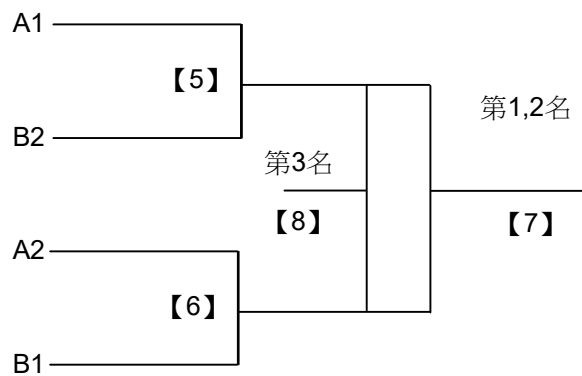

110年花蓮縣市民代表盃羽球錦標賽

取3名

國小男生團體組 共4籤

決賽:分組取二，直接帶入