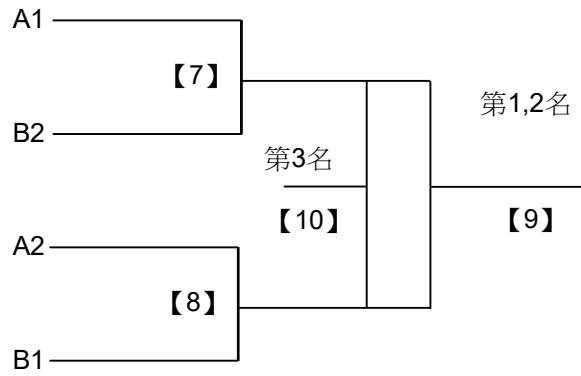

110年花蓮縣市民代表盃羽球錦標賽

取3名

國小中年級組女生雙打 共4籤

決賽:分組取二，直接帶入