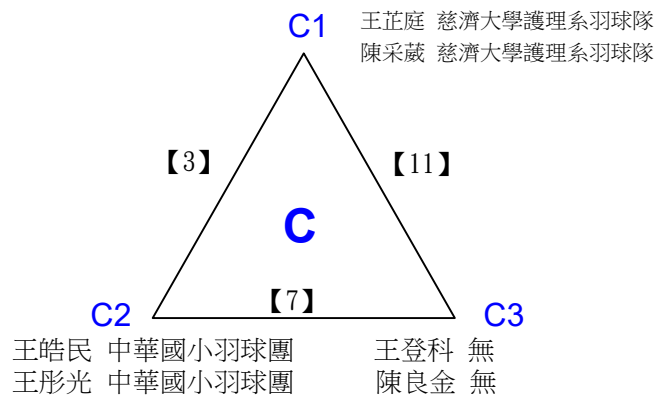

110年花蓮縣市民代表盃羽球錦標賽

取4名

社會組歡樂雙打 共12籤