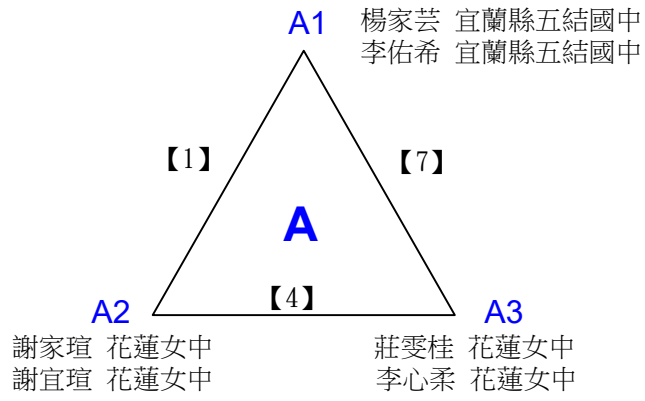

110年花蓮縣市民代表盃羽球錦標賽

取4名

高中組女生雙打 共9籤