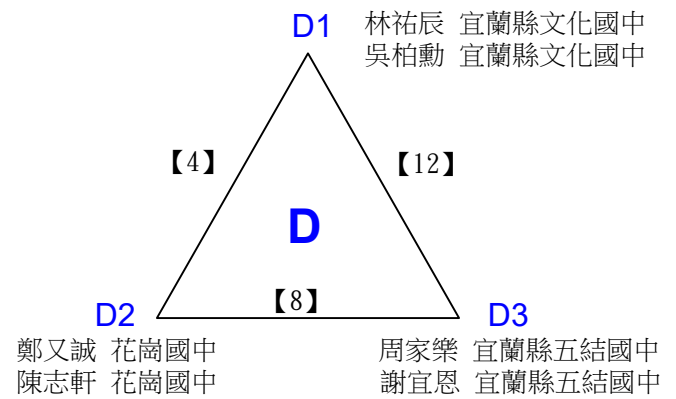

110年花蓮縣市民代表盃羽球錦標賽

取4名

國中組男生雙打 共12籤