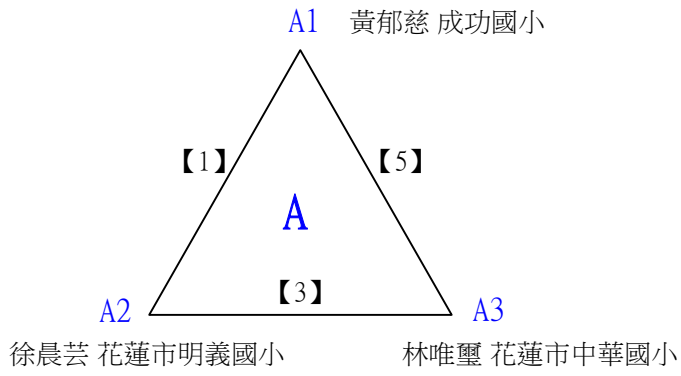

# 110年花蓮縣市民代表盃羽球錦標賽

取3名

國小低年級組女生單打 共6籤