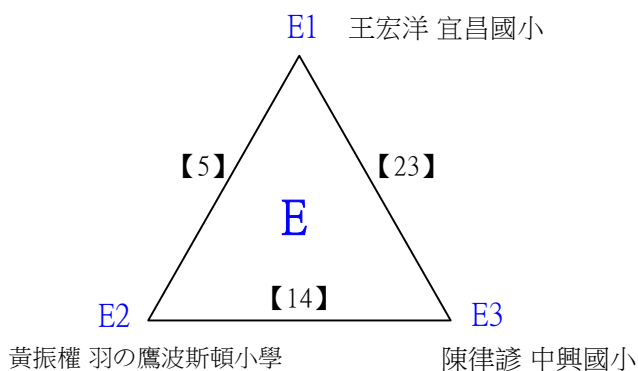

110年花蓮縣市民代表盃羽球錦標賽

取4名

國小中年級組男生單打 共27籤