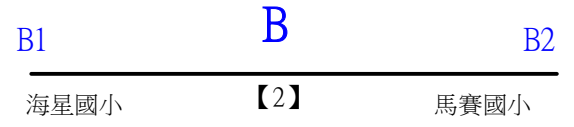

110年花蓮縣市民代表盃羽球錦標賽

取3名

國小男生團體組

共5籤