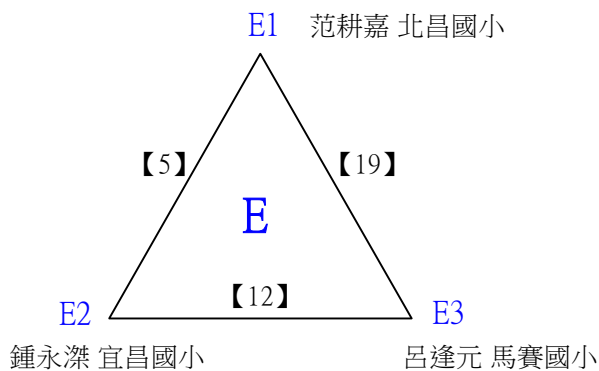

110年花蓮縣市民代表盃羽球錦標賽

取4名

國小高年級組男生單打 共21籤