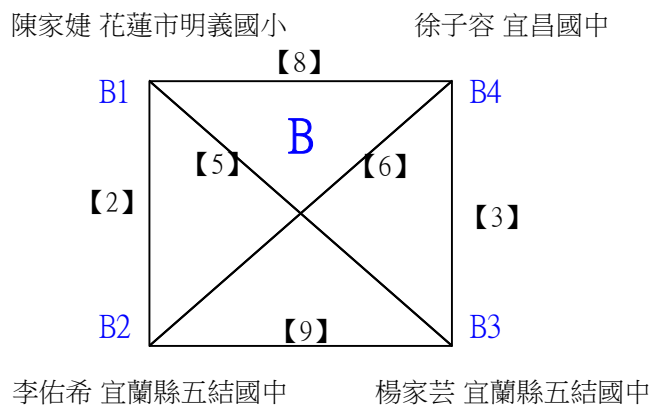

110年花蓮縣市民代表盃羽球錦標賽

取3名

國中組女生單打 共7籤