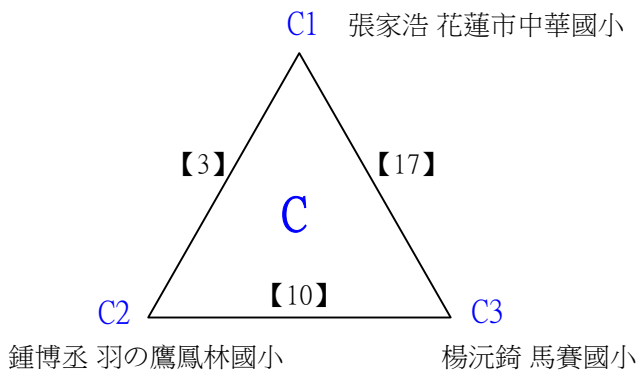

110年花蓮縣市民代表盃羽球錦標賽

取4名

國小高年級組男生單打 共21籤