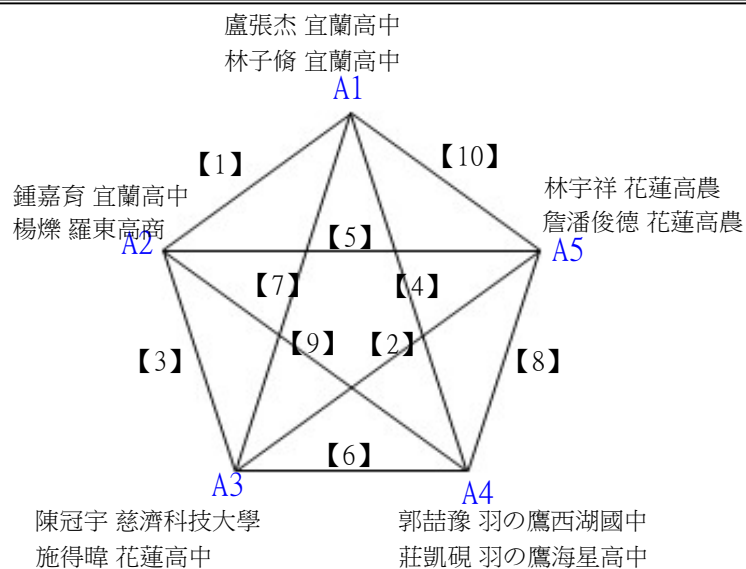

110年花蓮縣市民代表盃羽球錦標賽

取2名

高中組男生雙打 共5籤