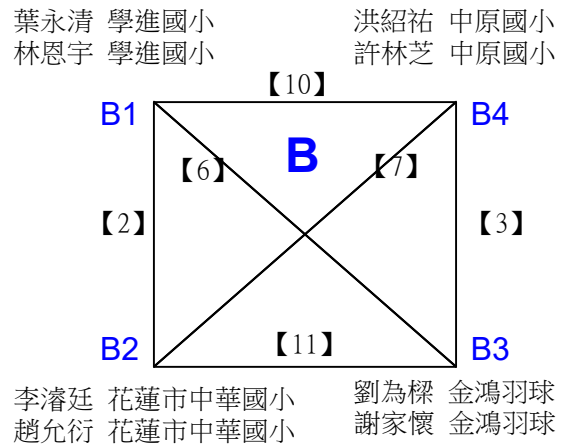

110年花蓮縣市民代表盃羽球錦標賽

取4名

國小中年級組男生雙打 共10籤