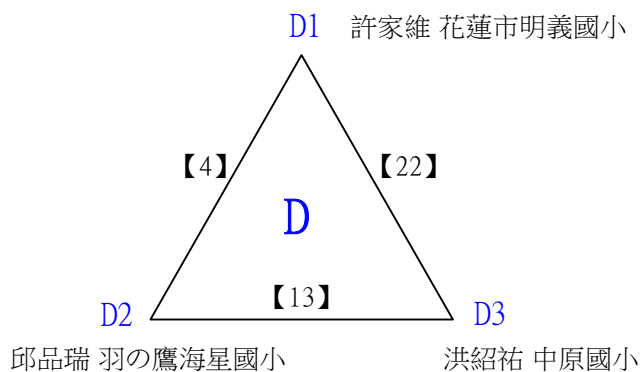

110年花蓮縣市民代表盃羽球錦標賽

取4名

國小中年級組男生單打 共27籤